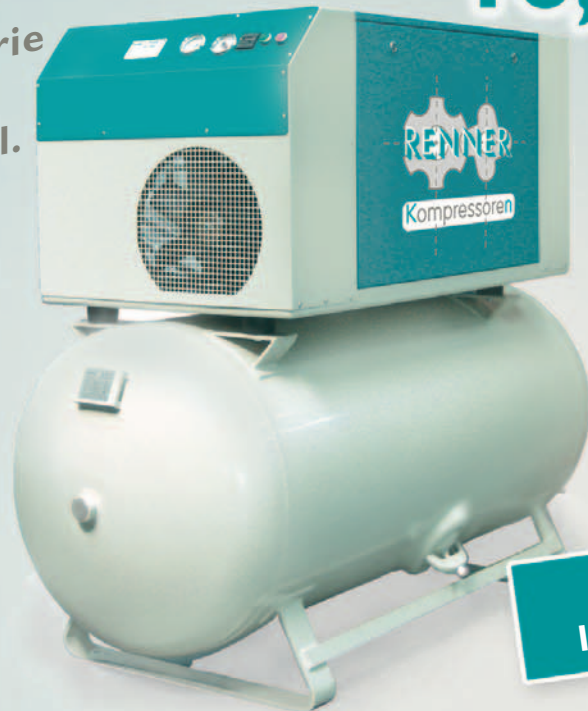

Hersteller von Kompressoren
 Manufacturer of Compressors
 Fabricant de Compresseurs

Made in
Germany

RENNER Schraubenkompressoren

RS COMPACT

18,5 und 22,0

NEU:
 Sonder-Serie
 für den
 Fachhandel.

RENNER Sondermodelle der
 RS COMPACT-Baureihe mit
 750-Liter-Behälter.

Die Komplett-Anlagen
 mit Behälter jetzt auch im
 größeren Leistungsbereich.

Einfach aufstellen, anschließen
 – und schon gibt es jede Menge
 Druckluft!

**Leistung:
 18,5 + 22,0 kW**

Technische Daten :

Typ	Liefermenge m ³ /min				Nennleistung		Behälter L	Abmessungen L x B x H	Gewicht kg	Preis EURO
	7,5 bar	10 bar	13 bar	15 bar	kW	HP				
RSD-COMPACT 18,5	2,91	2,62	2,20	1,89	18,5	25,0	750	1870 x 750 x 1540 mm	680	
RSD-COMPACT 22,0	3,46	3,10	2,66	2,31	22,0	30,0	750	1870 x 750 x 1540 mm	710	
Sonderausrüstungen:	Superschalldämmung Elektronische Steuerung RENNERtronic									